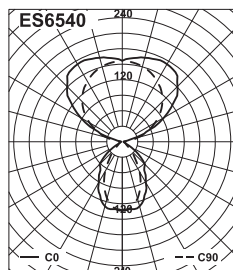

VEGA LIGHT Lamelkowa, symetryczna, z wyłącznikiem sznurkowym, w komplecie z przewodem zasilającym i zwieszakami linkowymi 9225000
Symmetrical reflector and lamella louvre. Delivered with feeding cable, pull switch and suspension wires 9225000
Lamellenrasterleuchte, symmetrisch, mit Schnurschalter, incl. Einspeisekabel und Seilabhängung 9225000
Symmetrisk version med lamelloptik, sladdställ, wireupphäng 9225000 och 1st dragströmbrytare

EVG	EVG DIM				AxBxL	
653500?	78940??	1xT5 28W	G5		155x44x1230	4,10
653600?	78950??	1xT5 35W	G5		155x44x1530	4,90
653700?	78960??	1xT5 49W	G5		155x44x1530	4,90
653800?	78970??	1xT5 54W	G5		155x44x1230	4,10
653900?	78980??	1xT5 80W	G5		155x44x1530	4,90
654000?	78990??	2xT5 28W	G5		155x44x1230	4,10
654100?	79000??	2xT5 35W	G5		155x44x1530	4,90
654200?	79010??	2xT5 49W	G5		155x44x1530	4,10
654300?	79020??	2xT5 54W	G5		155x44x1230	4,90

•••••? 5- SWITCH DIM A • 6- DALI • 7- SWITCH DIM B • 8- DSI • 9- 1-10V
•••••? 1- BIALY / WHITE / WEISS / VIT • 2- SATIN MATT GRAY / SATIN MATT GRAU / SANDBLÅSTRÅD MATT GRÅ • 4- ALUMINIUM / ALUMINIUM

VEGA LIGHT Lamelkowa, symetryczna dwuobwodowa (dwa wyłączniki, dwie elektroniki) w komplecie z przewodem zasilającym i zwieszakami linkowymi 9225000
Symmetrical reflector, lamella louvre, two circuits (two pull switches, two ballasts). Delivered with feeding cable and suspension wires 9225000
Lamellenrasterleuchte, symmetrisch, 2 Schnurschalter (2 Stromkreise) incl. Einspeisekabel und Seilabhängung 9225000
Symmetrisk version med lamelloptik, dubbla HF-don, och 2st dragströmbrytare. Komplet med sladdställ och wireupphäng 9225000

654500?		2xT5 28W	G5		155x44x1230	4,10
654600?		2xT5 35W	G5		155x44x1530	4,90
654700?		2xT5 49W	G5		155x44x1530	4,10
654800?		2xT5 54W	G5		155x44x1230	4,90