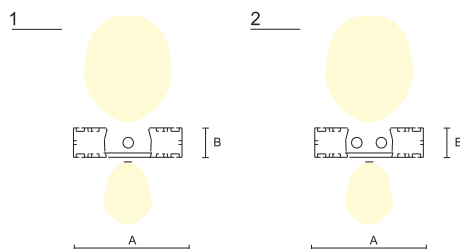

VEGA LIGHT Lamelkowa, symetryczna, z wyłącznikiem sznurkowym, w komplecie z przewodem zasilającym i zwieszakami linkowymi 9225000
Symmetrical reflector, lamella louvre, pull switch, luminaire delivered with feeding cable and suspension wires 9225000
Lamellenrasterleuchte, symmetrisch, mit Schnurschalter, incl. Einspeisekabel und Seilabhängung 9225000
Symmetrisk version med lamelloptik, HF-don, och 1st dragströmbrytare. Komplet med sladdställ och wireupphäng 9225000

EVG	EVG DIM	Light Bulb	Socket	AxBxL	Weight (kg)
1					
655200?	79030??	2x1xT5 28W	G5	155x44x3060	8,10
655300?	79040??	2x1xT5 35W	G5	155x44x3060	8,10
655400?	79050??	2x1xT5 49W	G5	155x44x3060	9,70
655500?	79060??	2x1xT5 54W	G5	155x44x2460	8,10
655600?	79070??	2x1xT5 80W	G5	155x44x3060	9,70
2					
655700?	79080??	2x2xT5 28W	G5	155x44x2460	8,10
655800?	79090??	2x2xT5 35W	G5	155x44x3060	9,70
655900?	79100??	2x2xT5 49W	G5	155x44x3060	9,70
656000?	79110??	2x2xT5 54W	G5	155x44x2460	8,10

.....? 5- SWITCH DIM A • 6- DALI • 7- SWITCH DIM B • 8- DSI • 9- 1-10V
.....?? 1- BIALY / WHITE / WEISS / VIT • 2- SATIN MATT GRAY / SATIN MATT GRAU / SANDBLÄSTRAD MATT GRÅ • 4- ALUMINIUM / ALUMINIUM