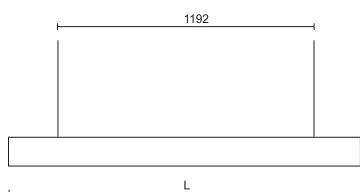

VEGA LIGHT
Bez przełącznika
Without pull switch
Ohne Schnurschalter
Utan dragströmbrytare

653300?

3xT5 28W

G5

AxBxL
177x44x1230

4,80

•••••? 1- BIAŁY / WHITE / WEISS / VIT • 2- SATIN MATT GRAY / SATIN MATT GRAU / SANDBLÄSTRAD MATT GRÅ • 4- ALUMINIUM / ALUMINIUM

Z przełącznikiem sznurkowym
0, I
With on / off pull switch
Mit Schnurschalter
0, I
Med dragströmbrytare
0, I

653400?

3xT5 28W

G5

177x44x1230

4,80