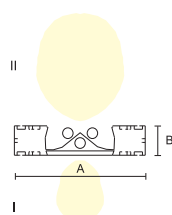

VEGA LIGHT
Bez przełącznika
Without pull switch
Ohne Schnurschalter
Utan dragströmbrytare

653300?

3xT5 28W

G5

AxBxL
177x44x1230

4,80

•••••? 1- BIAŁY / WHITE / WEISS / VIT • 2- SATIN MATT GRAY / SATIN MATT GRAU / SANDBLÄSTRAD MATT GRÅ • 4- ALUMINIUM / ALUMINIUM

Z przełącznikiem sznurkowym
0, I
With on / off pull switch
Mit Schnurschalter
0, I
Med dragströmbrytare
0, I

653400?

3xT5 28W

G5

177x44x1230

4,80