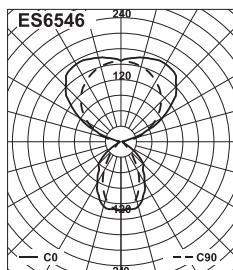

VEGA LIGHT Lamelkowa, symetryczna, z wyłącznikiem sznurkowym, w komplecie z przewodem zasilającym i zwieszakami linkowymi 9225000
Symmetrical reflector and lamella louvre. Delivered with feeding cable, pull switch and suspension wires 9225000
Lamellenrasterleuchte, symmetrisch, mit Schnurschalter, incl. Einspeisekabel und Seilabhängung 9225000
Symmetrisk version med lamelloptik, sladdställ, wireupphäng 9225000 och 1st dragströmbrytare

EVG	EVG DIM				AxBxL	
653500?	78940??	1xT5 28W	G5		155x44x1230	4,10
653600?	78950??	1xT5 35W	G5		155x44x1530	4,90
653700?	78960??	1xT5 49W	G5		155x44x1530	4,90
653800?	78970??	1xT5 54W	G5		155x44x1230	4,10
653900?	78980??	1xT5 80W	G5		155x44x1530	4,90
654000?	78990??	2xT5 28W	G5		155x44x1230	4,10
654100?	79000??	2xT5 35W	G5		155x44x1530	4,90
654200?	79010??	2xT5 49W	G5		155x44x1530	4,10
654300?	79020??	2xT5 54W	G5		155x44x1230	4,90

•••••? 5- SWITCH DIM A • 6- DALI • 7- SWITCH DIM B • 8- DSI • 9- 1-10V
•••••? 1- BIALY / WHITE / WEISS / VIT • 2- SATIN MATT GRAY / SATIN MATT GRAU / SANDBLÅSTRÅD MATT GRÅ • 4- ALUMINIUM / ALUMINIUM

VEGA LIGHT Lamelkowa, symetryczna dwuobwodowa (dwa wyłączniki, dwie elektroniki) w komplecie z przewodem zasilającym i zwieszakami linkowymi 9225000
Symmetrical reflector, lamella louvre, two circuits (two pull switches, two ballasts). Delivered with feeding cable and suspension wires 9225000
Lamellenrasterleuchte, symmetrisch, 2 Schnurschalter (2 Stromkreise) incl. Einspeisekabel und Seilabhängung 9225000
Symmetrisk version med lamelloptik, dubbla HF-don, och 2st dragströmbrytare. Komplet med sladdställ och wireupphäng 9225000

654500?		2xT5 28W	G5		155x44x1230	4,10
654600?		2xT5 35W	G5		155x44x1530	4,90
654700?		2xT5 49W	G5		155x44x1530	4,10
654800?		2xT5 54W	G5		155x44x1230	4,90