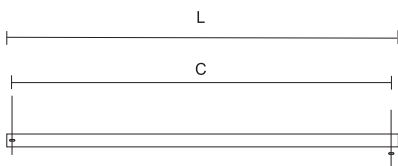

VEGA LIGHT Lamelkowa, symetryczna, z wyłącznikiem sznurkowym, w komplecie z przewodem zasilającym i zwieszakami linkowymi 9225000
Symmetrical reflector and lamella louvre. Delivered with feeding cable, pull switch and suspension wires 9225000
Lamellenrasterleuchte, symmetrisch, mit Schnurschalter, incl. Einspeisekabel und Seilabhängung 9225000
Symmetrisk version med lamelloptik, sladdställ, wireupphäng 9225000 och 1st dragströmbrytare

EVG	EVG DIM				AxBxL	
653500?	78940??	1xT5 28W	G5		155x44x1230	4,10
653600?	78950??	1xT5 35W	G5		155x44x1530	4,90
653700?	78960??	1xT5 49W	G5		155x44x1530	4,90
653800?	78970??	1xT5 54W	G5		155x44x1230	4,10
653900?	78980??	1xT5 80W	G5		155x44x1530	4,90
654000?	78990??	2xT5 28W	G5		155x44x1230	4,10
654100?	79000??	2xT5 35W	G5		155x44x1530	4,90
654200?	79010??	2xT5 49W	G5		155x44x1530	4,10
654300?	79020??	2xT5 54W	G5		155x44x1230	4,90

•••••? 5- SWITCH DIM A • 6- DALI • 7- SWITCH DIM B • 8- DSI • 9- 1-10V
•••••? 1- BIALY / WHITE / WEISS / VIT • 2- SATIN MATT GRAY / SATIN MATT GRAU / SANDBLÅSTRÅD MATT GRÅ • 4- ALUMINIUM / ALUMINIUM

VEGA LIGHT Lamelkowa, symetryczna dwuobwodowa (dwa wyłączniki, dwie elektroniki) w komplecie z przewodem zasilającym i zwieszakami linkowymi 9225000
Symmetrical reflector, lamella louvre, two circuits (two pull switches, two ballasts). Delivered with feeding cable and suspension wires 9225000
Lamellenrasterleuchte, symmetrisch, 2 Schnurschalter (2 Stromkreise) incl. Einspeisekabel und Seilabhängung 9225000
Symmetrisk version med lamelloptik, dubbla HF-don, och 2st dragströmbrytare. Komplet med sladdställ och wireupphäng 9225000

654500?		2xT5 28W	G5		155x44x1230	4,10
654600?		2xT5 35W	G5		155x44x1530	4,90
654700?		2xT5 49W	G5		155x44x1530	4,10
654800?		2xT5 54W	G5		155x44x1230	4,90