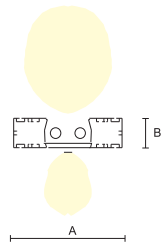

VEGA LIGHT Lamelkowa, symetryczna dwuobwodowa (dwa wyłączniki, dwie elektroniki) w komplecie z przewodem zasilającym i zwieszakami linkowymi 9225000
Symmetrical reflector, lamella louvre, two circuits (two pull switches, two ballasts). Delivered with feeding cable and suspension wires 9225000
Lamellenrasterleuchte, symmetrisch, 2 Schnurschalter (2 Stromkreise) incl. Einspeisekabel und Seilabhängung 9225000
Symmetrisk version med lamelloptik, dubbla HF-don, och 2st dragströmbrytare. Komplet med sladdställ och wireupphäng 9225000

654500?		2xT5 28W	G5		155x44x1230	4,10
654600?		2xT5 35W	G5		155x44x1530	4,90
654700?		2xT5 49W	G5		155x44x1530	4,10
654800?		2xT5 54W	G5		155x44x1230	4,90

EVG	EVG DIM	C
653500?	78940??	1200
653600?	78950??	1500
653700?	78960??	1500
653800?	78970??	1200
653900?	78980??	1500
654000?	78990??	1200
654100?	79000??	1500
654200?	79010??	1500
654300?	79020??	1200
654500?		1200
654600?		1500
654700?		1500
654800?		1200
654900?		1200
655000?		1500
655100?		1500

VEGA LIGHT Lamelkowa, asymetryczna dwuobwodowa (dwa wyłączniki, dwie elektroniki) w komplecie z przewodem zasilającym i zwieszakami linkowymi 9225000
Asymmetrical reflector, lamella louvre, two circuits (two switches, two ballasts). Delivered with feeding cable and suspension wires 9225000
Lamellenrasterleuchte, asymmetrisch, 2 Schnurschalter (2 Stromkreise) incl. Einspeisekabel und Seilabhängung 9225000
Asymmetrisk version med lamelloptik, dubbla HF-don, och 2st dragströmbrytare. Komplet med sladdställ och wireupphäng 9225000

654900?		2xT5 28W	G5		155x44x1230	4,10
655000?		2xT5 35W	G5		155x44x1530	4,90
655100?		2xT5 49W	G5		155x44x1530	4,90