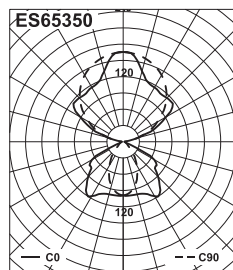

VEGA LIGHT Lamelkowa, symetryczna, z wyłącznikiem sznurkowym, w komplecie z przewodem zasilającym i zwieszakami linkowymi 9225000
Symmetrical reflector and lamella louvre. Delivered with feeding cable, pull switch and suspension wires 9225000
Lamellenrasterleuchte, symmetrisch, mit Schnurschalter, incl. Einspeisekabel und Seilabhängung 9225000
Symmetrisk version med lamelloptik, sladdställ, wireupphäng 9225000 och 1st dragströmbrytare

EVG	EVG DIM				AxBxL	
653500?	78940??	1xT5 28W	G5		155x44x1230	4,10
653600?	78950??	1xT5 35W	G5		155x44x1530	4,90
653700?	78960??	1xT5 49W	G5		155x44x1530	4,90
653800?	78970??	1xT5 54W	G5		155x44x1230	4,10
653900?	78980??	1xT5 80W	G5		155x44x1530	4,90
654000?	78990??	2xT5 28W	G5		155x44x1230	4,10
654100?	79000??	2xT5 35W	G5		155x44x1530	4,90
654200?	79010??	2xT5 49W	G5		155x44x1530	4,10
654300?	79020??	2xT5 54W	G5		155x44x1230	4,90

•••••? 5- SWITCH DIM A • 6- DALI • 7- SWITCH DIM B • 8- DSI • 9- 1-10V
•••••? 1- BIALY / WHITE / WEISS / VIT • 2- SATIN MATT GRAY / SATIN MATT GRAU / SANDBLÅSTRÅD MATT GRÅ • 4- ALUMINIUM / ALUMINIUM

VEGA LIGHT Lamelkowa, symetryczna dwuobwodowa (dwa wyłączniki, dwie elektroniki) w komplecie z przewodem zasilającym i zwieszakami linkowymi 9225000
Symmetrical reflector, lamella louvre, two circuits (two pull switches, two ballasts). Delivered with feeding cable and suspension wires 9225000
Lamellenrasterleuchte, symmetrisch, 2 Schnurschalter (2 Stromkreise) incl. Einspeisekabel und Seilabhängung 9225000
Symmetrisk version med lamelloptik, dubbla HF-don, och 2st dragströmbrytare. Komplet med sladdställ och wireupphäng 9225000

654500?		2xT5 28W	G5		155x44x1230	4,10
654600?		2xT5 35W	G5		155x44x1530	4,90
654700?		2xT5 49W	G5		155x44x1530	4,10
654800?		2xT5 54W	G5		155x44x1230	4,90