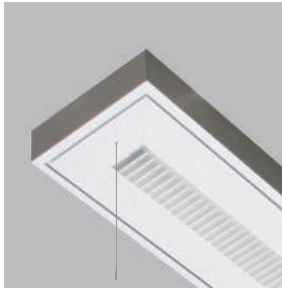

Vega Light

PL

Oprawa zwieszana. Światówki liniowe. Stateczniki elektroniczne z funkcją sterowania za pomocą wyłącznika sznurkowego lub bez tej funkcji. Obudowa z profilu aluminium. Raster lamelkowy. Możliwość montażu modułu zasilania awaryjnego. Górny i dolny rozsył światła. Zwieszaki i przewody zasilające w komplecie. Pojedyncze kompletne oprawy oświetlenia biur i obiektów użyteczności publicznej. Nie przewidziane do łączenia w linię.

Z przełącznikiem sznurkowym
 0, I
 With on / off pull switch
 Mit Schnurschalter
 0, I
 Med dragströmbrytare
 0, I

653400?

3xT5 28W

G5

177x44x1230

4,80

VEGA LIGHT Lamelkowa, symetryczna, z wyłącznikiem sznurkowym, w komplecie z przewodem zasilającym i zwieszakami linkowymi 9225000
 Symmetrical reflector and lamella louvre. Delivered with feeding cable, pull switch and suspension wires 9225000
Lamellenrasterleuchte, symmetrisch, mit Schnurschalter, incl. Einspeisekabel und Seilabhängung 9225000
 Symmetrisk version med lamelloptik, sladdställ, wireupphäng 9225000 och 1st dragströmbrytare