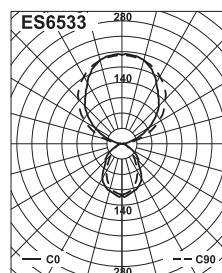

VEGA LIGHT
Bez przełącznika
Without pull switch
Ohne Schnurschalter
Utan dragströmbrytare

653300?

3xT5 28W

G5

AxBxL
177x44x1230

4,80

•••••? 1- BIAŁY / WHITE / WEISS / VIT • 2- SATIN MATT GRAY / SATIN MATT GRAU / SANDBLÄSTRAD MATT GRÅ • 4- ALUMINIUM / ALUMINIUM

Z przełącznikiem sznurkowym
0, I
With on / off pull switch
Mit Schnurschalter
0, I
Med dragströmbrytare
0, I

653400?

3xT5 28W

G5

177x44x1230

4,80