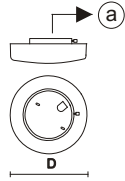

K, S

S

Klosz szklany, opalowy,
korpus z blachy stalowej
Опаловый, стеклянный
плафон. Корпусы из
листовой стали
Glass shade, opal,
body of steel sheet
Opalglasabdeckung,
Gehäuse aus Stahlblech

					Rys.	DxA	
	0136000	S-003/200.1	1xA60 60W	E27	1	200x100	0,90
	0137000	S-003/250.1	1xA60 60W	E27	1	250x100	0,90
	0138000	S-022/250.1	2xA60 40W	E27	2	250x100	1,10