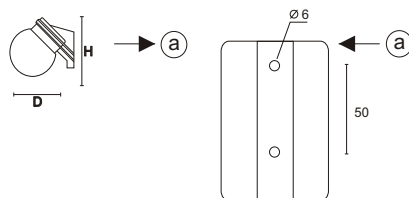

0106000

K-036

A60 60W

E27

170x190

0,80

Kinkiet skośny, klosz opalowy, korpus z poliamidu
 Скошенное бра, опаловый плафон.
 Корпусы из полиамида
 Diagonal wall fitting, opal shade, body of polyamide
 Schräge Deckenleuchte, Opalglasabdeckung, Gehäuse aus Polyamide