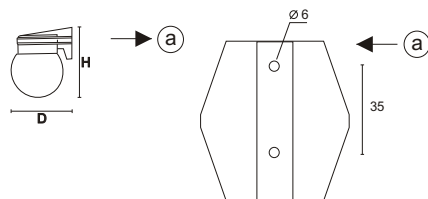

0105000

K-035

A60 60W

E27

170x190

0,80

DxA

Kinkiet skośny, klosz opalowy, korpus z poliamidu
 Скошенное бра, опаловый плафон.
 Корпусы из полиамида
 Diagonal wall fitting, opal shade, body of polyamide
 Schräge Wandleuchte, Opalglasabdeckung, Gehäuse aus Polyamide