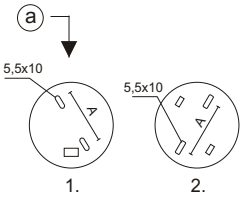

Oprawa sufitowa,
klosz opalowy, korpus
z poliamidu
Потолочный светильник,
опаловый плафон.
Корпусы из полиамида
Ceiling luminaire,
opal shade, body of
polyamide
Deckenleuchte,
Opalglasabdeckung,
Gehäuse aus Polyamide

	0104000	S-018	A60 60W	E27		170x190	0,80