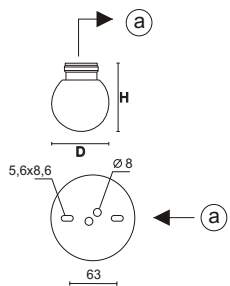

Klosz szklany, opalowy,
korpus z blachy stalowej
Опаловый, стеклянный
плафон. Корпусы из
листовой стали
Glass shade, opal,
body of steel sheet
Opalglasabdeckung,
Gehäuse aus Stahlblech

					Rys.	DxA	
	0136000	S-003/200.1	1xA60 60W	E27	1	200x100	0,90
	0137000	S-003/250.1	1xA60 60W	E27	1	250x100	0,90
	0138000	S-022/250.1	2xA60 40W	E27	2	250x100	1,10

Klosz szklany, opalowy,
korpus z blachy stalowej
Опаловый, стеклянный
плафон. Корпусы из
листовой стали
Glass shade, opal,
body of steel sheet
Opalglasabdeckung,
Gehäuse aus Stahlblech

	0140000	S-003/200.2	1xA60 60W	E27	1	200x100	0,90
	0141000	S-003/250.2	1xA60 60W	E27	1	250x100	0,90
	0142000	S-022/250.2	2xA60 40W	E27	2	250x100	1,10

Oprawa sufitowa,
klosz opalowy, korpus
z poliamidu
Потолочный светильник,
опаловый плафон.
Корпусы из полиамида
Ceiling luminaire,
opal shade, body of
polyamide
Deckenleuchte,
Opalglasabdeckung,
Gehäuse aus Polyamide

	0104000	S-018	A60 60W	E27		170x190	0,80