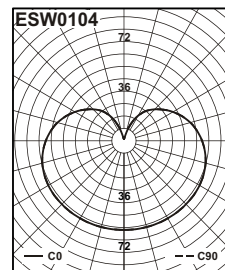

Klosz szklany, opalowy,
korpus z blachy stalowej
Опаловый, стеклянный
плафон. Корпусы из
листовой стали
Glass shade, opal,
body of steel sheet
Opalglasabdeckung,
Gehäuse aus Stahlblech

					Rys.	DxA	
	0136000	S-003/200.1	1xA60 60W	E27	1	200x100	0,90
	0137000	S-003/250.1	1xA60 60W	E27	1	250x100	0,90
	0138000	S-022/250.1	2xA60 40W	E27	2	250x100	1,10

Klosz szklany, opalowy,
korpus z blachy stalowej
Опаловый, стеклянный
плафон. Корпусы из
листовой стали
Glass shade, opal,
body of steel sheet
Opalglasabdeckung,
Gehäuse aus Stahlblech

	0140000	S-003/200.2	1xA60 60W	E27	1	200x100	0,90
	0141000	S-003/250.2	1xA60 60W	E27	1	250x100	0,90
	0142000	S-022/250.2	2xA60 40W	E27	2	250x100	1,10

Oprawa sufitowa,
klosz opalowy, korpus
z poliamidu
Потолочный светильник,
опаловый плафон.
Корпусы из полиамида
Ceiling luminaire,
opal shade, body of
polyamide
Deckenleuchte,
Opalglasabdeckung,
Gehäuse aus Polyamide

	0104000	S-018	A60 60W	E27		170x190	0,80