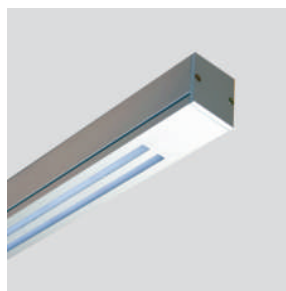

LALUNA G
Dyfuzor szczelinowy
Gap diffuser
Lichtspalt diffusor
Diffusor med springor

EVG	EVG DIM				
625200?	74280??	1xT5 24W	G5	44x50x1500	1,70
610600?	71790??	1xT5 39W	G5	44x50x1800	1,95
610800?	71810??	1xT5 54W	G5	44x50x2100	2,30
625300?	62530??	1xT5 80W	G5	44x50x2400	2,55
611200?	71850??	2xT5 39W	G5	44x50x2400	2,60
611300?	71860??	2xT5 54W	G5	44x50x3000	3,05

.....? 5- SWITCH DIM A • 6- DALI • 7- SWITCH DIM B • 8- DSI • 9- 1-10V
.....?? 1- BIALY / WHITE / WEISS / VIT • 2- SATIN MATT GRAY / SATIN MATT GRAU / SANDBLÄSTRAD MATT GRÄ • 4- ALUMINIUM / ALUMINIUM

LALUNA LL
Raster lamelkowy
Lamella louvre
Lamellenraster
Lamellraster

632900?	76670??	1xT5 24W	G5	44x50x1500	1,70
633000?	76680??	1xT5 39W	G5	44x50x1800	1,95
633100?	76690??	1xT5 54W	G5	44x50x2100	2,30
633200?	63320??	1xT5 80W	G5	44x50x2400	2,55
633300?	76700??	2xT5 39W	G5	44x50x2400	2,60
633400?	76710??	2xT5 54W	G5	44x50x3000	3,05