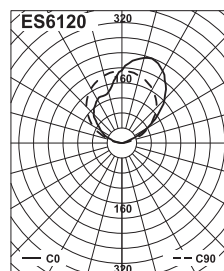

LALUNA U

Reflektor asymetryczny
Asymmetrical reflector
Reflektor asymmetrisch
Asymmetrisk reflektor

625000?	74270??	1xT5 24W	G5	44x50x1500 1,80
611900?	72280??	1xT5 39W	G5	44x50x1800 2,05
612000?	72290??	1xT5 54W	G5	44x50x2100 2,40
625100?	62510??	1xT5 80W	G5	44x50x2400 2,65
612100?	72300??	2xT5 39W	G5	44x50x2400 2,70
612200?	72310??	2xT5 54W	G5	44x50x3000 3,15