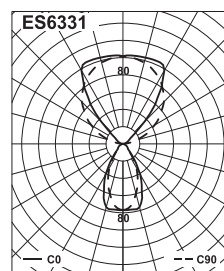

LALUNA G
Dyfuzor szczelinowy
Gap diffuser
Lichtspalt diffusor
Diffusor med springor

EVG	EVG DIM				
625200?	74280??	1xT5 24W	G5	44x50x1500	1,70
610600?	71790??	1xT5 39W	G5	44x50x1800	1,95
610800?	71810??	1xT5 54W	G5	44x50x2100	2,30
625300?	62530??	1xT5 80W	G5	44x50x2400	2,55
611200?	71850??	2xT5 39W	G5	44x50x2400	2,60
611300?	71860??	2xT5 54W	G5	44x50x3000	3,05

.....? 5- SWITCH DIM A • 6- DALI • 7- SWITCH DIM B • 8- DSI • 9- 1-10V
.....?? 1- BIALY / WHITE / WEISS / VIT • 2- SATIN MATT GRAY / SATIN MATT GRAU / SANDBLÄSTRAD MATT GRÄ • 4- ALUMINIUM / ALUMINIUM

LALUNA LL
Raster lamelkowy
Lamella louvre
Lamellenraster
Lamellraster

632900?	76670??	1xT5 24W	G5	44x50x1500	1,70
633000?	76680??	1xT5 39W	G5	44x50x1800	1,95
633100?	76690??	1xT5 54W	G5	44x50x2100	2,30
633200?	63320??	1xT5 80W	G5	44x50x2400	2,55
633300?	76700??	2xT5 39W	G5	44x50x2400	2,60
633400?	76710??	2xT5 54W	G5	44x50x3000	3,05