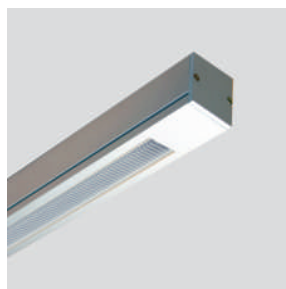

LALUNA G
Dyfuzor szczelinowy
Gap diffuser
Lichtspalt diffusor
Diffusor med springor

EVG	EVG DIM				
625200?	74280??	1xT5 24W	G5	44x50x1500	1,70
610600?	71790??	1xT5 39W	G5	44x50x1800	1,95
610800?	71810??	1xT5 54W	G5	44x50x2100	2,30
625300?	62530??	1xT5 80W	G5	44x50x2400	2,55
611200?	71850??	2xT5 39W	G5	44x50x2400	2,60
611300?	71860??	2xT5 54W	G5	44x50x3000	3,05

.....? 5- SWITCH DIM A • 6- DALI • 7- SWITCH DIM B • 8- DSI • 9- 1-10V
.....?? 1- BIALY / WHITE / WEISS / VIT • 2- SATIN MATT GRAY / SATIN MATT GRAU / SANDBLÄSTRAD MATT GRÄ • 4- ALUMINIUM / ALUMINIUM

LALUNA LL
Raster lamelkowy
Lamella louvre
Lamellenraster
Lamellraster

632900?	76670??	1xT5 24W	G5	44x50x1500	1,70
633000?	76680??	1xT5 39W	G5	44x50x1800	1,95
633100?	76690??	1xT5 54W	G5	44x50x2100	2,30
633200?	63320??	1xT5 80W	G5	44x50x2400	2,55
633300?	76700??	2xT5 39W	G5	44x50x2400	2,60
633400?	76710??	2xT5 54W	G5	44x50x3000	3,05