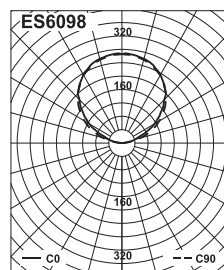

LALUNA U

Reflektor symetryczny
Symmetrical reflector
Reflektor symmetrisch
Symmetrisk reflektor

EVG	EVG DIM	Light Bulb Icon	Socket Icon	Weight Icon
624800?	74260??	1xT5 24W	G5	44x50x1500 1,80
609600?	71670??	1xT5 39W	G5	44x50x1800 2,05
609800?	71690??	1xT5 54W	G5	44x50x2100 2,40
624900?	62490??	1xT5 80W	G5	44x50x2400 2,65
610100?	71730??	2xT5 39W	G5	44x50x2400 2,70
610200?	72270??	2xT5 54W	G5	44x50x3000 3,15

•••••?• 5- SWITCH DIM A • 6- DALI • 7- SWITCH DIM B • 8- DSI • 9- 1-10V
•••••?? 1- BIALY / WHITE / WEISS / VIT • 2- SATIN MATT GRAY / SATIN MATT GRAU / SANDBLÄSTRAD MATT GRÄ • 4- ALUMINIUM / ALUMINIUM