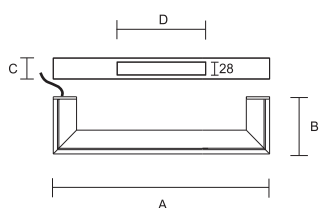

LALUNA STUDIO

774100?

TC-L 18 W

2G11

380x50x105

1,10

Oprawa oświetlenia przeważnie pośredniego, rozświetlająca ścianę i sufit, stateczniki elektroniczne
Luminaire with mostly uplight distribution at wall and ceiling. Electronic ballast
Wandleuchte direkt / indirekt strahlend. Wand und Deckenbeleuchtung, EVG
Armatur med indirekt ljusfördelning, ljuset fördelas både mot tak och väggar, HF-don